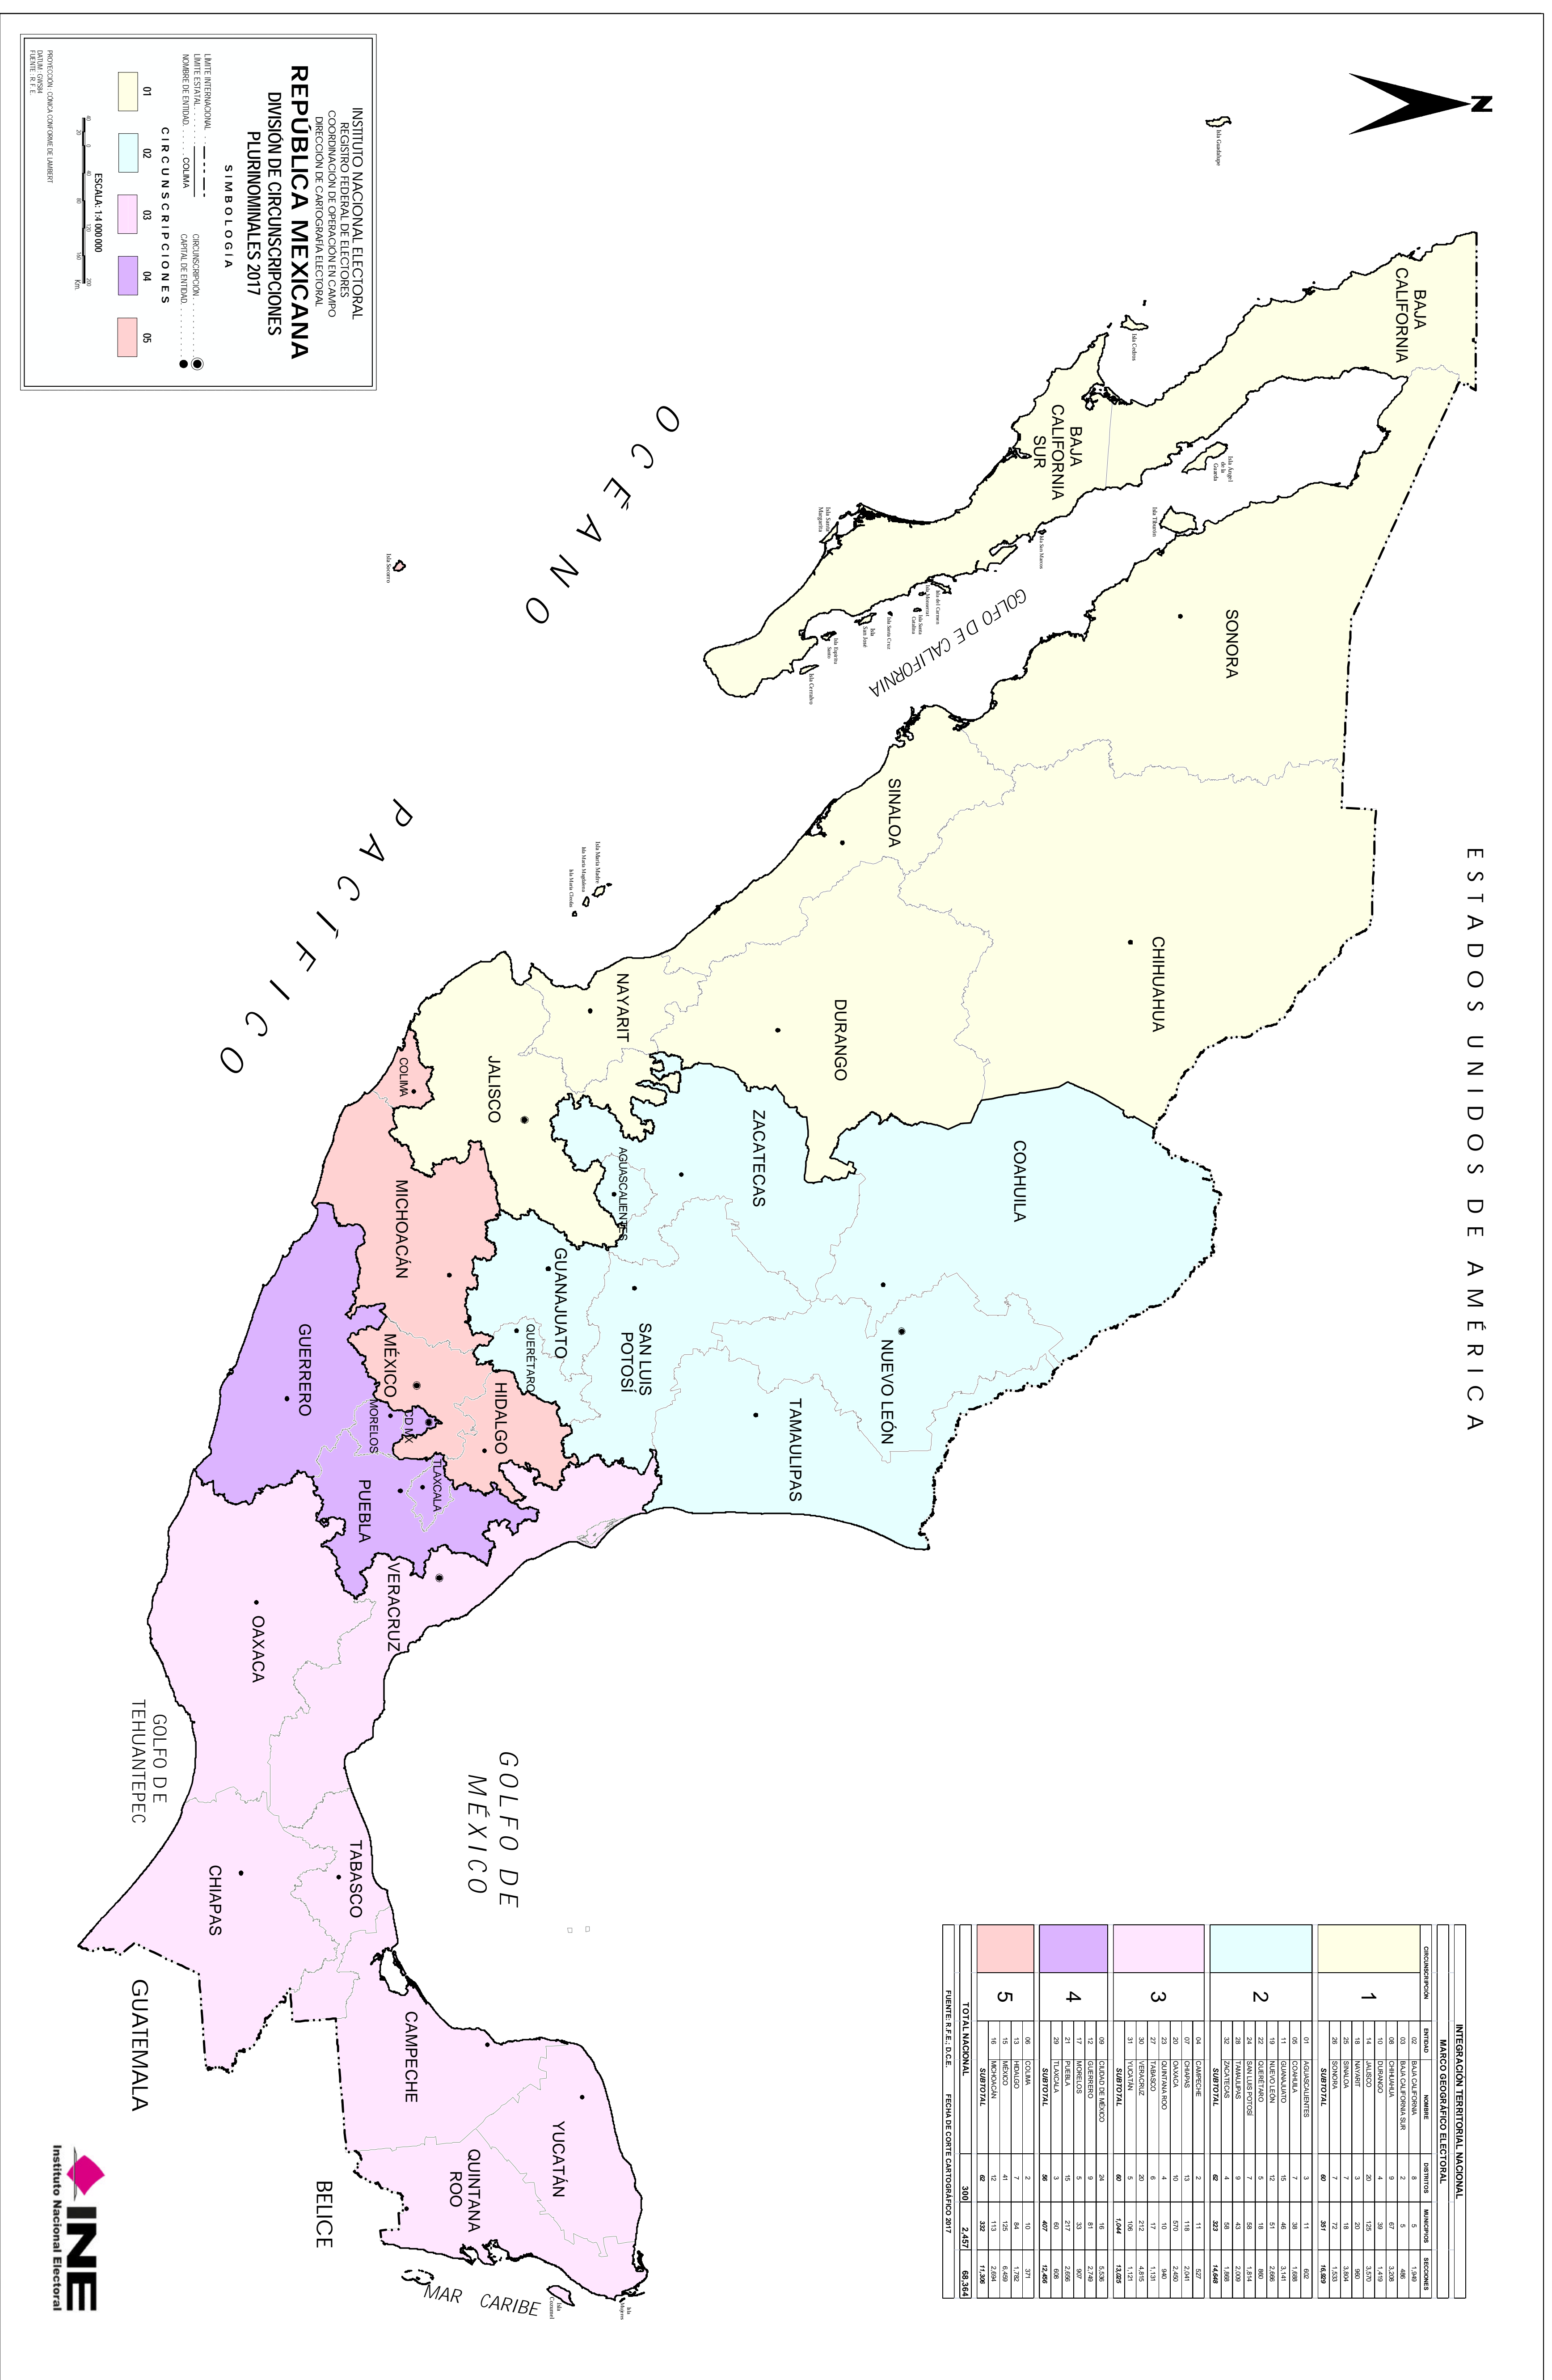

ESTADOS UNIDOS DE AMÉRICA

INTEGRACIÓN TERRITORIAL NACIONAL				
MARCO GEOGRÁFICO ELECTORAL				
CIRCUNSCRIPCIÓN	ESTADO	NOMBRE	DISTRITOS	SECCIONES
1	01	BAJA CALIFORNIA	2	186
	02	BAJA CALIFORNIA SUR	3	238
	03	CHIHUAHUA	6	1,314
	04	DURANGO	6	1,314
	05	SONORA	3	606
	06	NAYARIT	2	402
	07	SINALOA	7	1,414
	08	COAHUILA	7	1,414
	09	GUANAJUATO	5	1,020
	10	ZACATECAS	5	1,020
	11	AGUASCALIENTES	3	606
	12	SAN LUIS POTOSÍ	4	812
	13	TAMAULIPAS	4	812
	14	NUEVO LEÓN	4	812
2	15	VERACRUZ	11	2,222
	16	QUERÉTARO	5	1,020
	17	GUERRERO	5	1,020
	18	MÉXICO	7	1,414
	19	MORELOS	3	606
	20	JALISCO	3	606
	21	MICHOACÁN	3	606
	22	GUANAJUATO	3	606
	23	QUERÉTARO	3	606
	24	HIDALGO	3	606
3	25	PUEBLA	9	1,818
	26	VERACRUZ	9	1,818
	27	VERACRUZ	9	1,818
	28	VERACRUZ	9	1,818
	29	VERACRUZ	9	1,818
	30	VERACRUZ	9	1,818
	31	VERACRUZ	9	1,818
	32	VERACRUZ	9	1,818
	33	VERACRUZ	9	1,818
	34	VERACRUZ	9	1,818
4	35	OAXACA	7	1,414
	36	VERACRUZ	7	1,414
	37	VERACRUZ	7	1,414
	38	VERACRUZ	7	1,414
	39	VERACRUZ	7	1,414
	40	VERACRUZ	7	1,414
	41	VERACRUZ	7	1,414
	42	VERACRUZ	7	1,414
	43	VERACRUZ	7	1,414
	44	VERACRUZ	7	1,414
5	45	TABASCO	4	812
	46	CHIAPAS	4	812
	47	QUINTANA ROO	4	812
	48	QUINTANA ROO	4	812
	49	QUINTANA ROO	4	812
	50	QUINTANA ROO	4	812
	51	QUINTANA ROO	4	812
	52	QUINTANA ROO	4	812
	53	QUINTANA ROO	4	812
	54	QUINTANA ROO	4	812
TOTAL NACIONAL			320	65,320