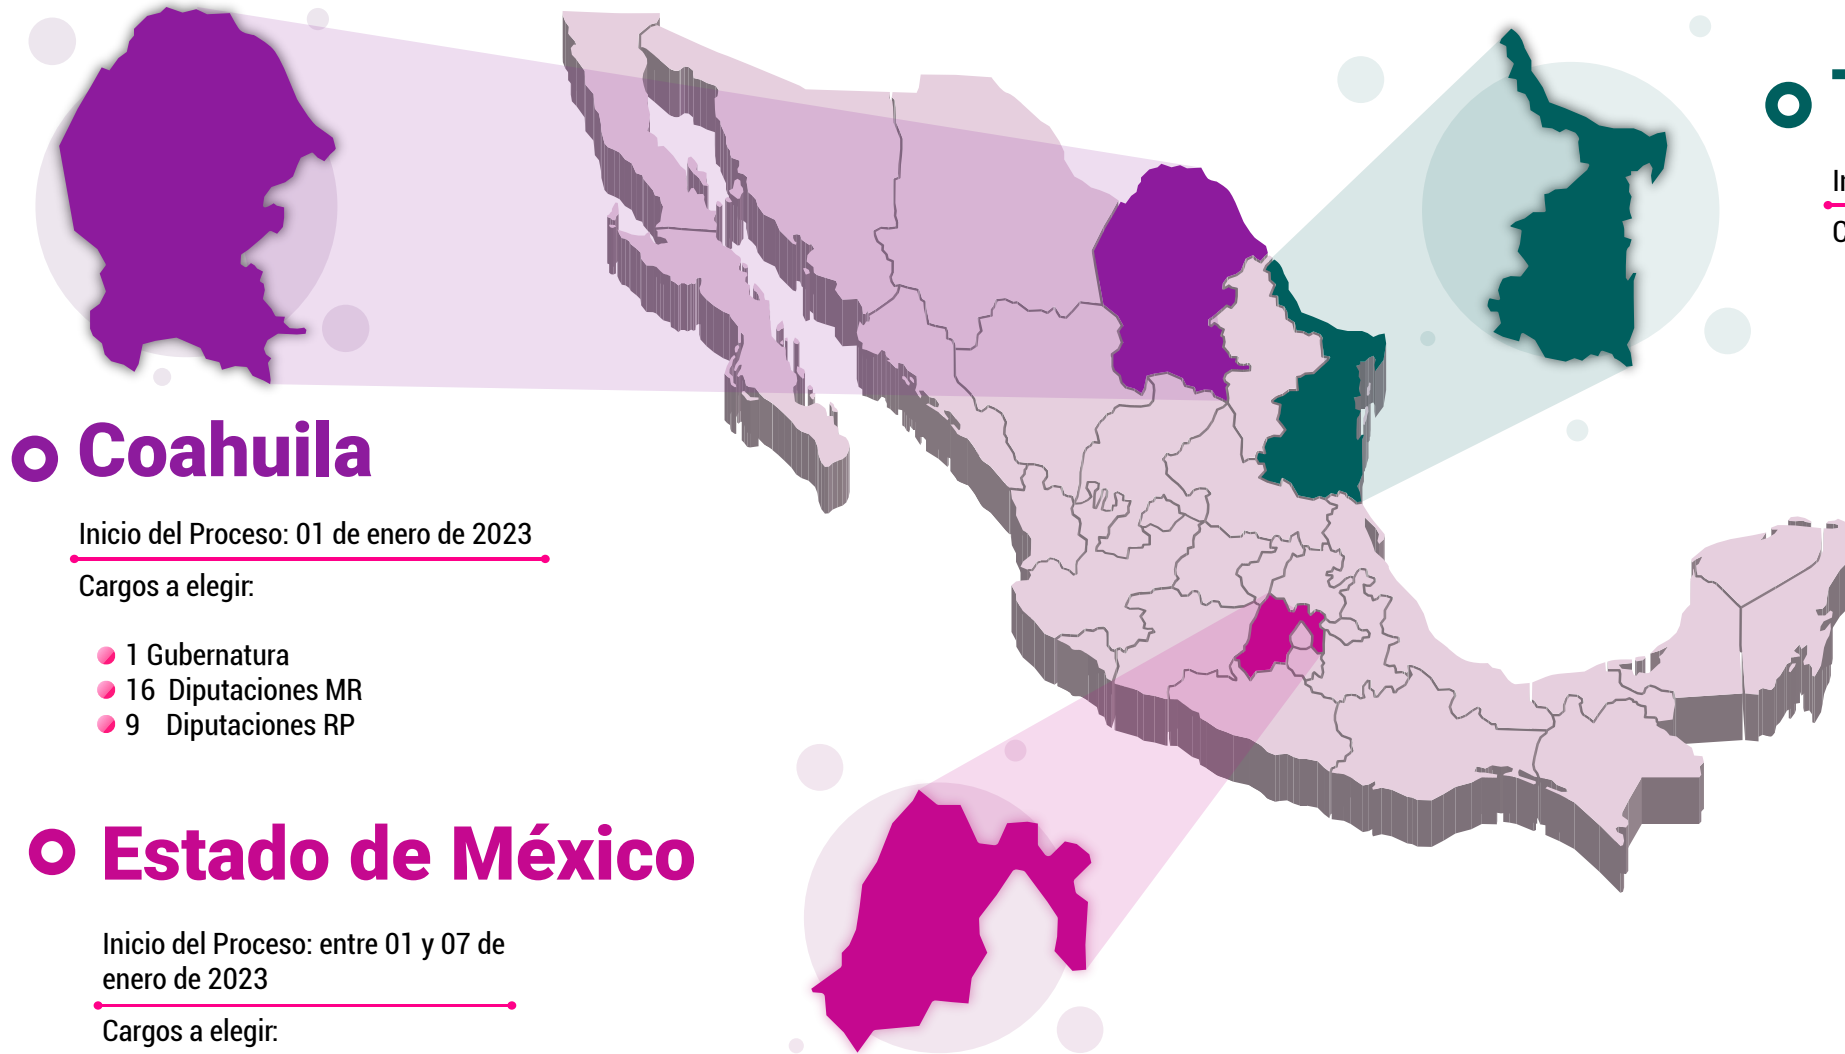

Jornada Electoral

04 de junio de 2023

Jornada Electoral

19 de febrero de 2023

Coahuila

Inicio del Proceso: 01 de enero de 2023

Cargos a elegir:

- 1 Gobernatura
- 16 Diputaciones MR
- 9 Diputaciones RP

Estado de México

Inicio del Proceso: entre 01 y 07 de enero de 2023

Cargos a elegir:

- 1 Gobernatura

Tamaulipas

Inicio del Proceso: 01 de diciembre de 2022

Cargos a elegir:

- 1 Senaduría

Calendario – Electoral – 2023

Calendario Electoral 2023

2023	Gubernatura	Diputaciones		Gran Total	Apoyo Ciudadano		Precampaña		Campaña	
Entidad		MR	RP		Inicio	Término	Inicio	Término	Inicio	Término
Coahuila	1	16	11	28	10/01/2023	12/02/2023	14/01/2023	12/02/2023	02/04/2023	31/05/2023
Estado de México	1	0	0	1	15/12/2022	12/02/2023	14/01/2023	12/02/2023	03/04/2022	31/05/2023
Total	2	16	11	29						

Elección Extraordinaria 2023

19 de febrero del 2023

2023	Senaduria	Apoyo Ciudadano		Precampaña		Campaña	
Entidad		Inicio	Término	Inicio	Término	Inicio	Término
Tamaulipas	1	09/12/2022	17/12/2022	04/12/2022	17/12/2022	28/12/2022	15/02/2023