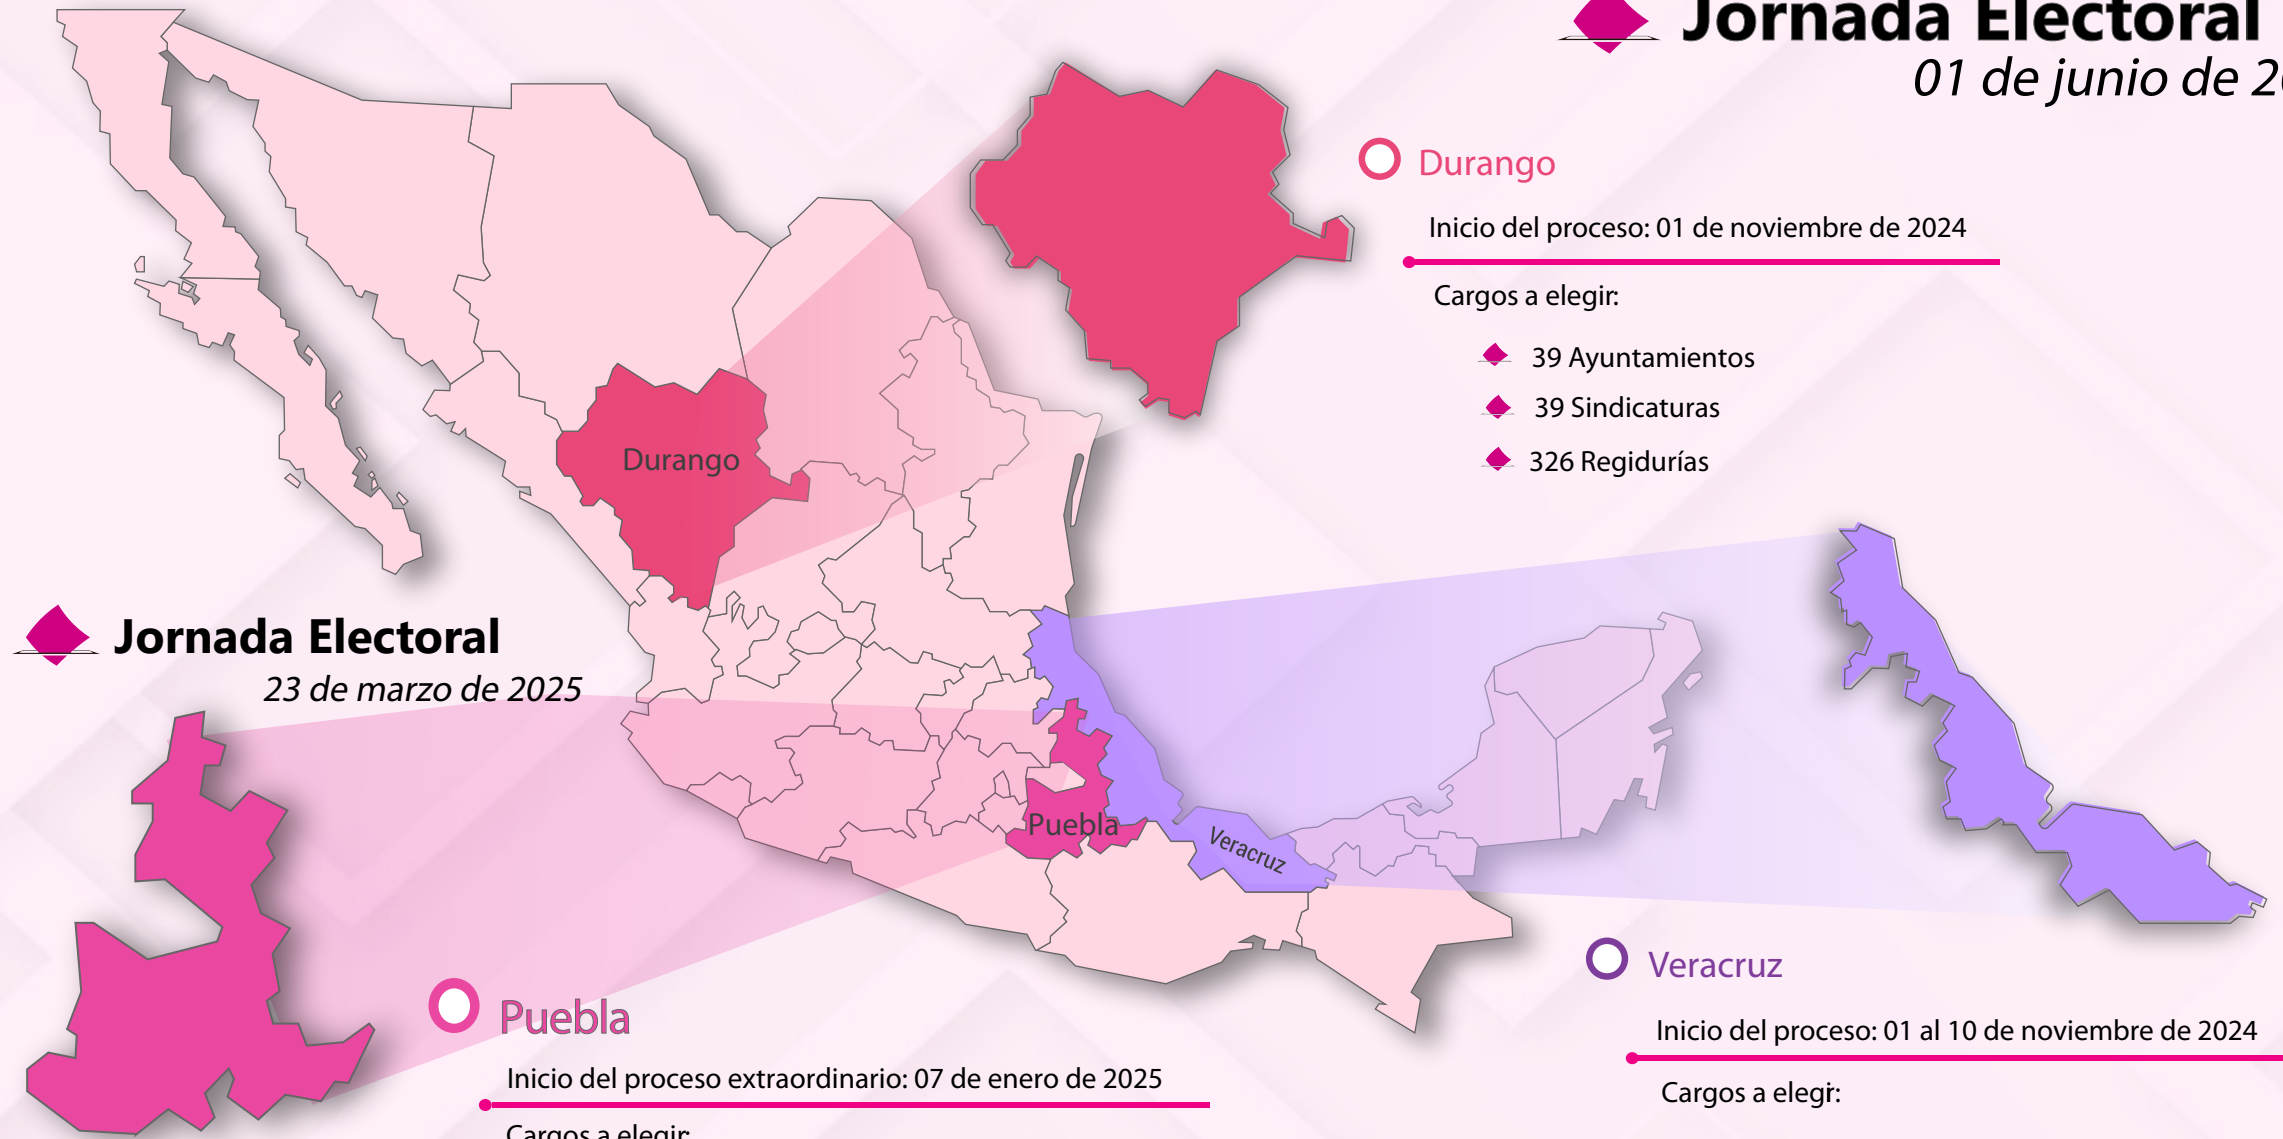

Calendario Electoral 2024 - 2025

Jornada Electoral 01 de junio de 2025

Durango

Inicio del proceso: 01 de noviembre de 2024

Cargos a elegir:

-  39 Ayuntamientos
-  39 Sindicaturas
-  326 Regidurías

Jornada Electoral 23 de marzo de 2025

Puebla

Inicio del proceso extraordinario: 07 de enero de 2025

Cargos a elegir:

-  4 Presidencias
-  4 Sindicaturas
-  35 Miembros

Veracruz

Inicio del proceso: 01 al 10 de noviembre de 2024

Cargos a elegir:

-  212 Ayuntamientos
-  212 Sindicaturas
-  630 Regidurías

Calendario Electoral 2024 - 2025

Entidad	Regidurías	Sindicaturas	Presidencias Municipales	Total de Cargos	Apoyo Ciudadano		Precampaña		Campaña		
					Inicio	Término	Inicio	Término	Inicio	Término	
Durango ¹	326	39	39	404	30/12/2024	28/01/2025	Grupo A ²	15/01/2025	16/02/2025	09/04/2025	28/05/2025
							Grupo B ³	22/01/2025	16/02/2025	19/04/2025	28/05/2025
							Grupo C ⁴	28/01/2025	16/02/2025	29/04/2025	28/05/2025
Veracruz	630	212	212	1,054	23/01/2025	21/02/2025		02/02/2025	21/02/2025	29/04/2025	28/05/2025
Total de Cargos	956	251	251	1,458							

¹ En Durango las fechas de Precampaña y Campaña para cada municipio se organizan de acuerdo con los siguientes grupos:

² Grupo A: Durango, Gómez Palacio y Lerdo.

³ Grupo B: Canatlán, Cuencamé, Guadalupe Victoria, Mapimí, Mezquital, Nombre de Dios, Nuevo Ideal, Poanas, Pueblo Nuevo, San Dimas, Santiago Papasquiaro, El Oro, Tamazula, Tlahualilo y Vicente Guerrero.